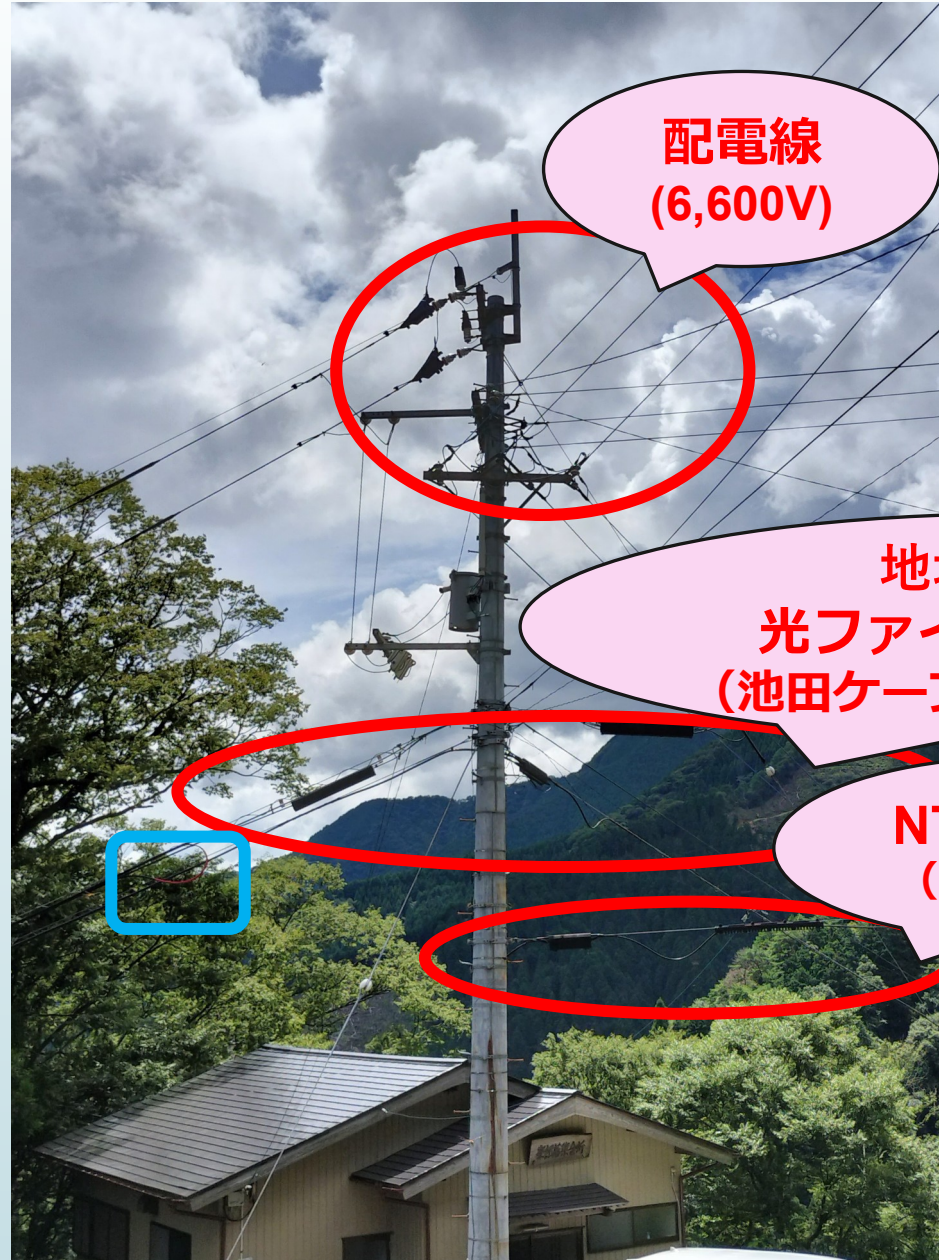

メアド登録はこちら

新着情報

2023/08/28
▶ 電通大公認サークルU.E.C.wingsの飛行映像が8月30日（水）夜7時00～読売テレビ・日本テレビ系列の「第45回鳥人間コンテスト」2023に放映されます。

各支部の新着情報

2023/08/24
▶ 【東北総支部】2023年度 目黒会東北総支部総会開催のご案内

2023/08/14

この電柱邪魔だな・・・

配電線
(6,600V)